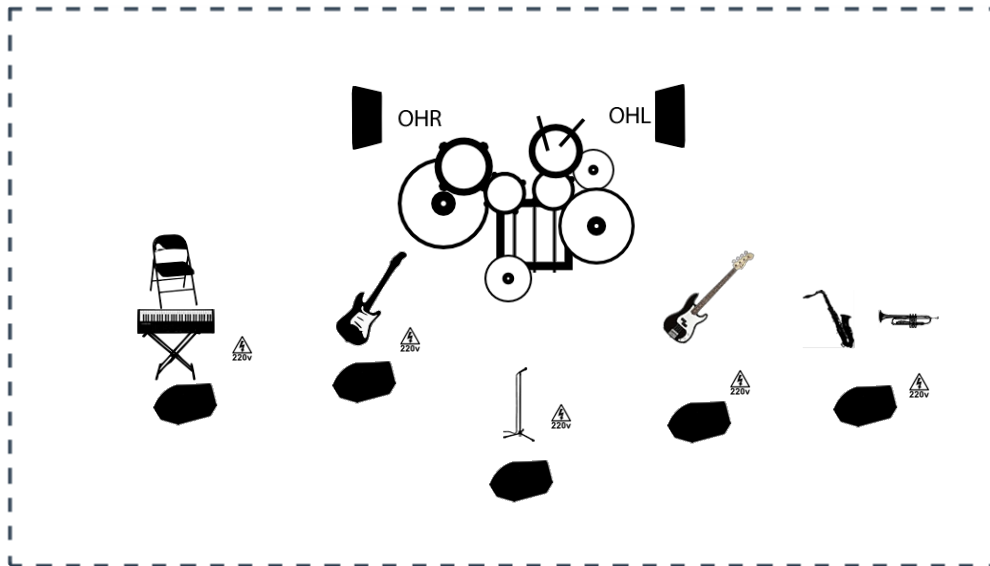

# Daria and the Groove Foundation

Planning to organize a show? [Click here](#) for a quick quotation based on your tech rider.

## Channels List

#	Instrument	Microphone	Effects (optional)	Artista	Comments
#1	Trumpet	Shure SM58		Julius	bitte mit Stativ
#2	Saxo	AKG C518-M		Marius	Marius bringt sein eigenes Clip mic akg c519 m mit.
#3	Bass Drum	Shure Beta52			
#4	Ride	AKG C414			
#5	Tom	Sennheiser E604			Konrad bringt seine Becken mit
#6	Tom	Sennheiser E604			
#7	Hi-hat	Shure SM57			
#8	Crash	AKG C414			
#9	Splash	AKG C414			
#10	Floor tom	Shure SM57			
#11	OHR	AKG C414			
#12	OHL	AKG C414			
#13	Snare Drum	Shure SM57			Konrad bringt seine Snare mit
#14	Bass	DI - Línea		Helge	Helge bringt seinen Amp mit
#15	Electric guitar	Shure SM57		Marco	Marco bringt seinen Amp mit
#16	Keys	DI - Línea			Gibt es ein Nord vor Ort? Sonst bringt Joshuas seins mit Er benoetigt 2 DIs, da Stereo Out

#17	Vocals	Otro	Effects	Daria	Wireless, falls vorhanden. Daria bringt ihr Sennheiser
#	Instrument	Microphone	(optional)	Artista	Comments